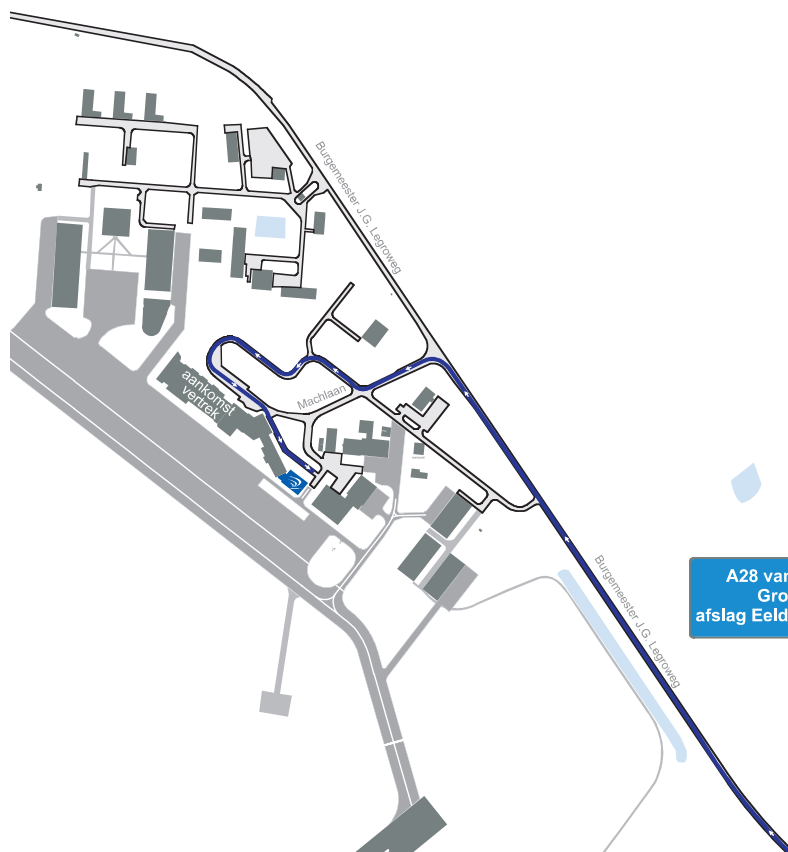

ROUTEBESCHRIJVING LVNL Groningen Airport Eelde

Luchtverkeersleiding Nederland
Air Traffic Control the Netherlands

Vanuit Groningen/Assen

Groningen Airport Eelde ligt op ongeveer 15 kilometer afstand van Groningen. De luchthaven is goed bereikbaar. Per auto zijn Groningen en Assen eenvoudig te bereiken via de A28 (Groningen – Assen) via afrit 37.

Op het luchthaventerrein naar het LVNL-gebouw

U gaat rechtdoor richting diensten en bedrijven. U meldt zich bij de slagboom en gaat na de slagboom met de bocht naar rechts. U rijdt voorbij de Verkeerstoren en ziet dan aan de linkerkant een glazen portiek. Dit is de ingang van het hoofd-/havendienst-gebouw. U kunt hier aanbellen en zich melden bij de receptie.

Bezoekadres

Luchtverkeersleiding Nederland (LVNL)
Machlaan 16a
9761 TK EELDE

tel: 050 3099229
fax: 050 3093976

A28 vanuit Assen/
Groningen
afslag Eelde-Paterswolde

Check voor openbaar vervoer
reisinformatie: www.9292ov.nl