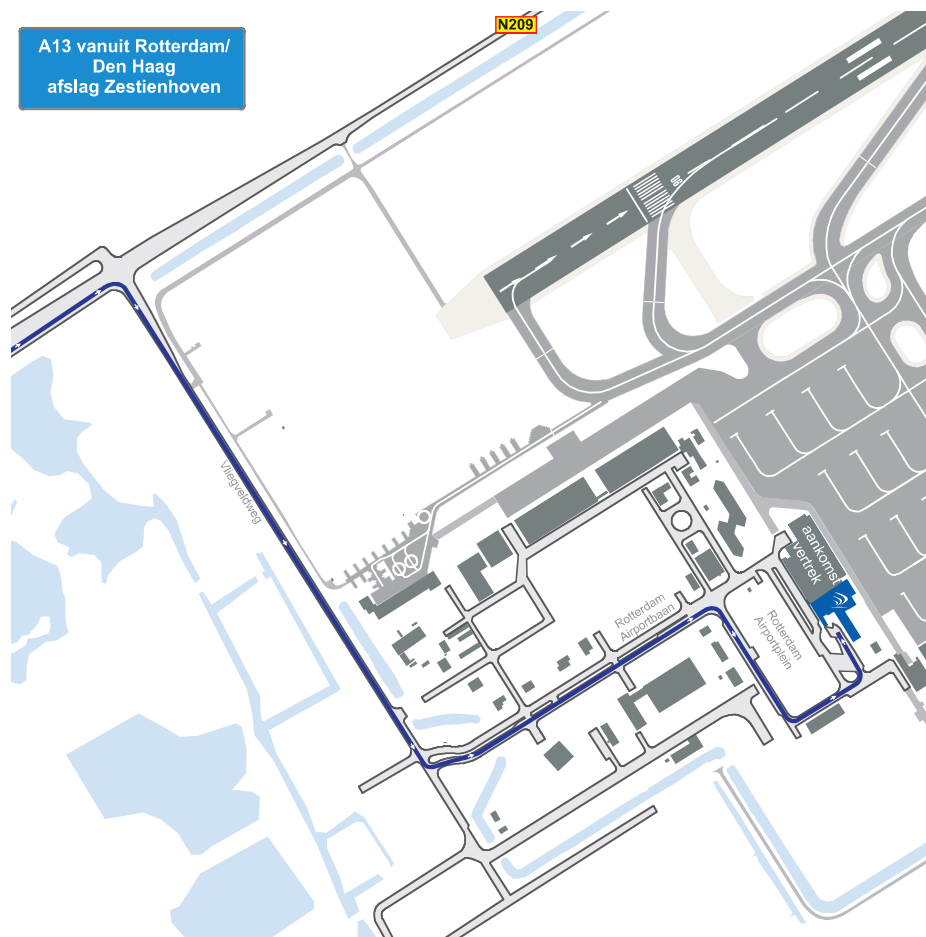

ROUTEBESCHRIJVING LVNL Rotterdam Airport

Luchtverkeersleiding Nederland
Air Traffic Control the Netherlands

Vanuit richting Breda

A16 richting Rotterdam. Bij Terbregseplein A20 ring Noord. Bij knooppunt Kleinpolderplein A13 richting Den Haag. Afslag Rotterdam Airport (11), borden volgen.

Vanuit richting Den Haag/Amsterdam

A4 richting Den Haag. Bij het knooppunt Prins Claus plein Rotterdam (A13) volgen. Afslag Rotterdam Airport (11), borden volgen.

Vanuit richting Hoek van Holland

E25/A20 richting Utrecht. Bij knooppunt Kleinpolderplein A13 richting Den Haag. Afslag Rotterdam Airport (11), borden volgen.

Vanuit richting Utrecht

A12 richting Rotterdam. Bij Gouda A20 richting Hoek van Holland. Bij knooppunt Kleinpolderplein A13 richting Den Haag. Afslag Rotterdam Airport (11), borden volgen.

Vanuit richting Zeeland

A29/A15 richting Europoort. Bij Beneluxplein A4 richting Rotterdam. Bij Kethelplein A20 ring Noord. Bij knooppunt Kleinpolderplein A13 richting Den Haag. Afslag Rotterdam Airport (11), borden volgen.

Bezoekadres

Luchtverkeersleiding Nederland (LVNL)
Airportplein 60
Stationsgebouw - 1e etage
3045 AP ROTTERDAM

tel: 010 4460800
fax: 010 4151594

Check voor openbaar vervoer
reisinformatie: www.9292ov.nl